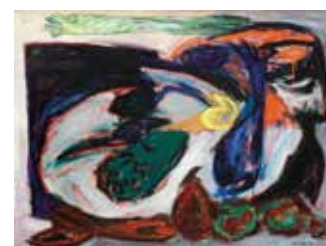

ensoñación, lirismo y deformación expresiva de lo que me rodeaba, que derivó hacia un expresionismo áspero, agresivo."

Han transcurrido 40 años desde que fueron pintadas algunas de las obras expuestas y consideramos que era necesario dar a conocer esta época tan intensa como desconocida para la mayoría del público.